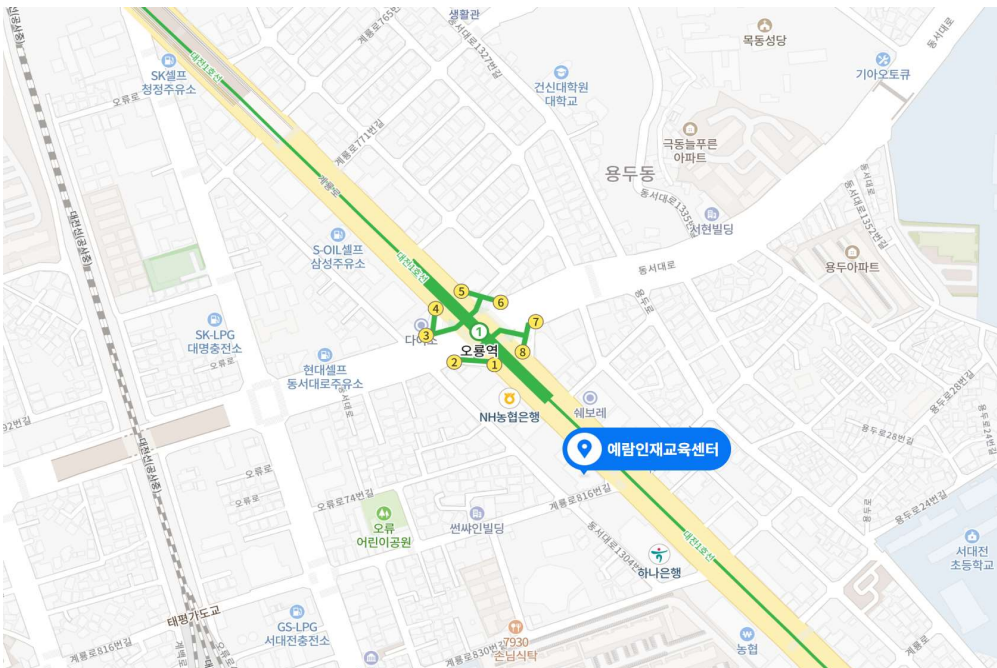

◎ **광주상공회의소** : 광주 서구 대남대로 465 (농성동, 상공회의소빌딩)

- ※ 주차요금이 부과될 수 있습니다.
- ※ 교통이 혼잡하오니 대중교통을 이용하여 주시기 바랍니다.
- ※ 지하철 1호선 농성역에서 하차 후 2번 출구에서 상공회의소 방향으로 도보 500M

◎ **예람인재교육센터** : 대전광역시 중구 계룡로 814, 예람빌딩

- ※ 주차요금이 부과될 수 있습니다.
- ※ 교통이 혼잡하오니 대중교통을 이용하여 주시기 바랍니다.
- ※ 오룡역에서 하차 후 1번 출구에서 예람인재교육센터 방향으로 도보 170M