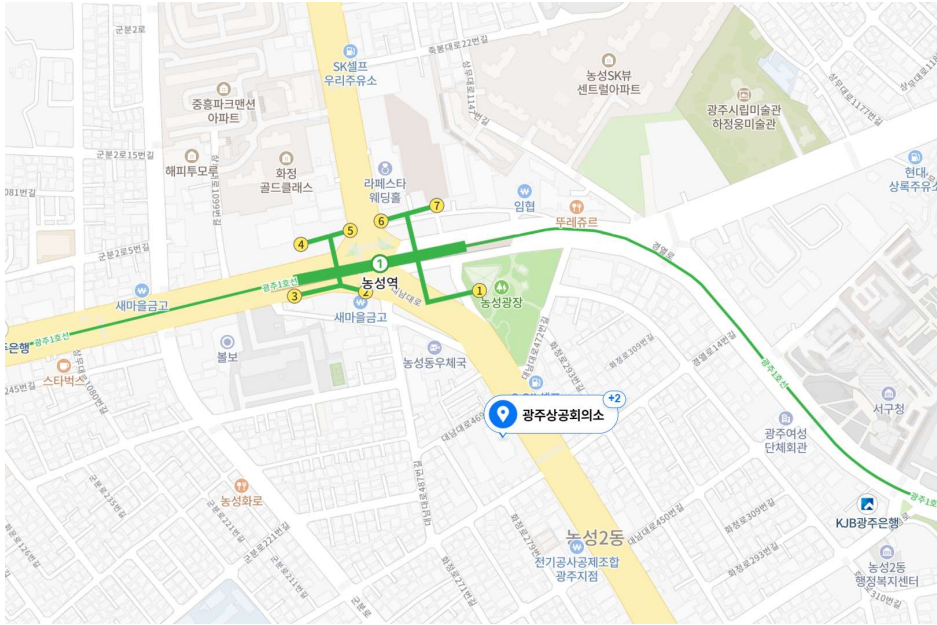

◎ **광주상공회의소** : 광주 서구 대남대로 465 (농성동, 상공회의소빌딩)

- ※ 주차요금이 부과될 수 있습니다.
- ※ 교통이 혼잡하오니 대중교통을 이용하여 주시기 바랍니다.
- ※ 지하철 1호선 농성역에서 하차 후 2번 출구에서 상공회의소 방향으로 도보 500M

◎ **예람인재교육센터** : 대전광역시 중구 계룡로 814, 예람빌딩

- ※ 주차요금이 부과될 수 있습니다.
- ※ 교통이 혼잡하오니 대중교통을 이용하여 주시기 바랍니다.
- ※ 오룡역에서 하차 후 1번 출구에서 예람인재교육센터 방향으로 도보 170M